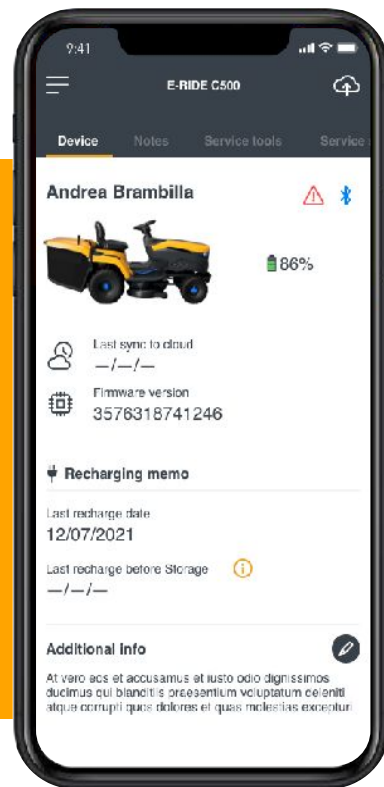

## Hazatérés funkció:

- Állítsa be a garázs GPS-pozícióját, az alkalmazás javaslatot tesz a munka leállításának és a hazatérésnek a megfelelő időpontjára, a garázs és az aktuális pozíció közötti távolság és a rendelkezésre álló akkumulátortöltés alapján.

# Kereskedői kapcsolat

Válassza ki a **referenciakereskedőt**:

- Kapcsolatfelvétel a kiválasztott kereskedővel a gép állapotára vonatkozó információk és kérés küldése érdekében probléma esetén.

# STIGA.Service alkalmazás

STIGA.Service alkalmazás **távoli kezelése:**

- A kereskedő távolról ellenőrizheti az öt referenciakereskedőként kiválasztott felhasználók tulajdonában lévő gépek állapotát.