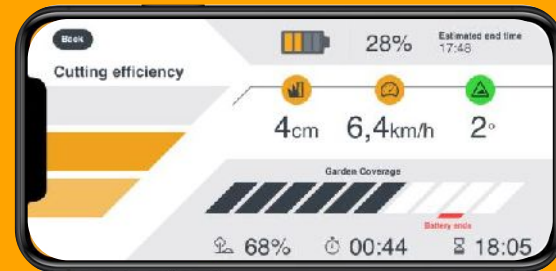

## Néhány kiemelt pont:

- A töltőhely beállítása a gép VMS-ben van regisztrálva, ez azt jelenti, hogy a gépen megjegyezve marad, még akkor is, ha a gépet törli az App felhasználó. Ezért: ne feledje, hogy **mindig törölje ezt a beállítást, ha nem Ön a gép tulajdonosa.**
- Ha a töltés közben a kulcsot a nyílásba helyezik, a töltőnyílás megkerülésre kerül, és a gép azonnal elkezd a töltést.
- Ez a funkció csak a 2021-es töltőverzióval (182180179/2) engedélyezett ; a korábbi verzióval (182180179/1) nem engedélyezett.

# Virtuális műszerfal

## Valódi támogatás a tökéletes kaszáláshoz:

- a felhasználó csökkentheti a sebességet vagy nagyobb vágási magasságot használhat a hatékonyság javítása érdekében.
- a kerti lefedettség mutatja a munkamenet során már lekaszált területet és azt a pillanatot, amikor az akkumulátor teljesen lemerül.
- a munka befejezésének becsült ideje
- az akkumulátor lemerülésének becsült ideje
- **Az E-ride 700 modellnél:** a vágóasztal és a fűgyűjtő zsák ürítése az alkalmazással vezérelhető.