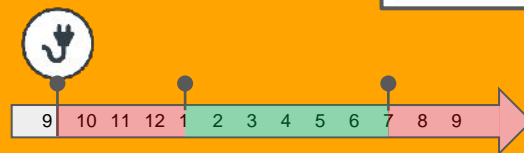

Hogyan működik a töltőnyílás

Néhány kiemelt pont:

- A töltőhely beállítása a gép VMS-ben van regisztrálva, ez azt jelenti, hogy a gépen megjegyezve marad, még akkor is, ha a gépet törli az App felhasználó. Ezért: ne feledje, hogy **mindig törölje ezt a beállítást, ha nem Ön a gép tulajdonosa.**
- Ha a töltés közben a kulcsot a nyílásba helyezik, a töltőnyílás megkerülésre kerül, és a gép azonnal elkezd a töltést.
- Ez a funkció csak a 2021-es töltőverzióval (182180179/2) engedélyezett ; a korábbi verzióval (182180179/1) nem engedélyezett.