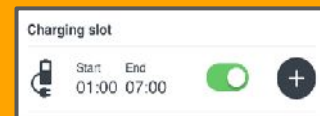

Hogyan működik a töltőnyílás

Néhány kiemelt pont:

- A töltőhely beállítása a gép VMS-ben van regisztrálva, ez azt jelenti, hogy a gépen megjegyezve marad, még akkor is, ha a gépet törli az App felhasználó. Ezért: ne feledje, hogy **mindig törölje ezt a beállítást, ha nem Ön a gép tulajdonosa.**
- Ha a töltés közben a kulcsot a nyílásba helyezik, a töltőnyílás megkerülésre kerül, és a gép azonnal elkezd a töltést.
- Ez a funkció csak a 2021-es töltőverzióval (182180179/2) engedélyezett ; a korábbi verzióval (182180179/1) nem engedélyezett.