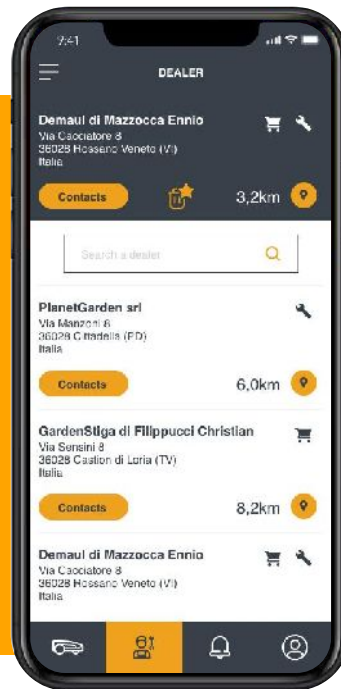

## Hazatérés funkció:

- Állítsa be a garázs GPS-pozícióját, az alkalmazás javaslatot tesz a munka leállításának és a hazatérésnek a megfelelő időpontjára, a garázs és az aktuális pozíció közötti távolság és a rendelkezésre álló akkumulátortöltés alapján.

# STIGA.Service alkalmazás

STIGA.Service alkalmazás **távoli kezelése:**

- A kereskedő távolról ellenőrizheti az öt referenciakereskedőként kiválasztott felhasználók tulajdonában lévő gépek állapotát.