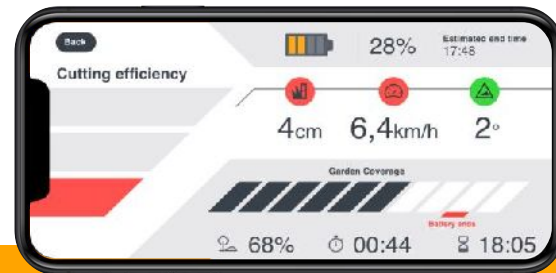

## Néhány kiemelt pont:

- A töltőhely beállítása a gép VMS-ben van regisztrálva, ez azt jelenti, hogy a gépen megjegyezve marad, még akkor is, ha a gépet törli az App felhasználó. Ezért: ne feledje, hogy **mindig törölje ezt a beállítást, ha nem Ön a gép tulajdonosa.**
- Ha a töltés közben a kulcsot a nyílásba helyezik, a töltőnyílás megkerülésre kerül, és a gép azonnal elkezd a töltést.
- Ez a funkció csak a 2021-es töltőverzióval (182180179/2) engedélyezett ; a korábbi verzióval (182180179/1) nem engedélyezett.

# Virtuális műszerfal

## Valódi támogatás a tökéletes kaszáláshoz:

- a felhasználó csökkentheti a sebességet vagy nagyobb vágási magasságot használhat a hatékonyság javítása érdekében.
- a kerti lefedettség mutatja a munkamenet során már lekaszált területet és azt a pillanatot, amikor az akkumulátor teljesen lemerül.
- a munka befejezésének becsült ideje
- az akkumulátor lemerülésének becsült ideje
- **Az E-ride 700 modellnél:** a vágóasztal és a fűgyűjtő zsák ürítése az alkalmazással vezérelhető.