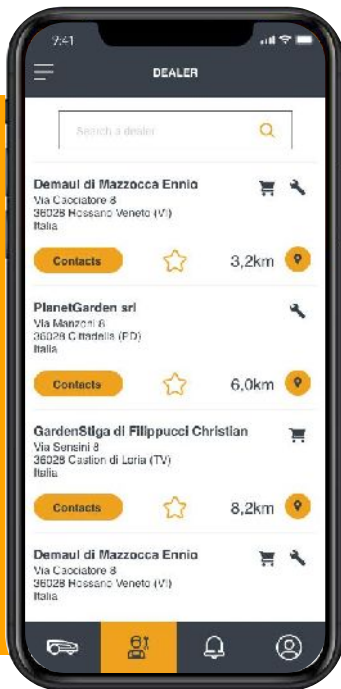

## Hazatérés funkció:

- Állítsa be a garázs GPS-pozícióját, az alkalmazás javaslatot tesz a munka leállításának és a hazatérésnek a megfelelő időpontjára, a garázs és az aktuális pozíció közötti távolság és a rendelkezésre álló akkumulátortöltés alapján.

# STIGA.Service alkalmazás

STIGA.Service alkalmazás **távoli kezelése:**

- A kereskedő távolról ellenőrizheti az öt referenciakereskedőként kiválasztott felhasználók tulajdonában lévő gépek állapotát.