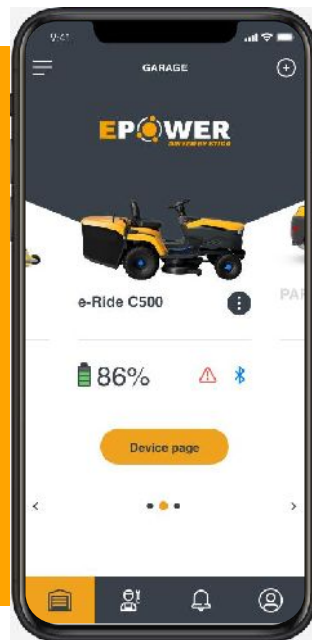

STIGA garázs

Virtuális garázs oldal :

- a felhasználó csatlakoztatott gépe
- akkumulátor állapota
- kapcsolat állapota
- hibainformációk
- menü (törlés/leválasztás/visszakapcsolás)