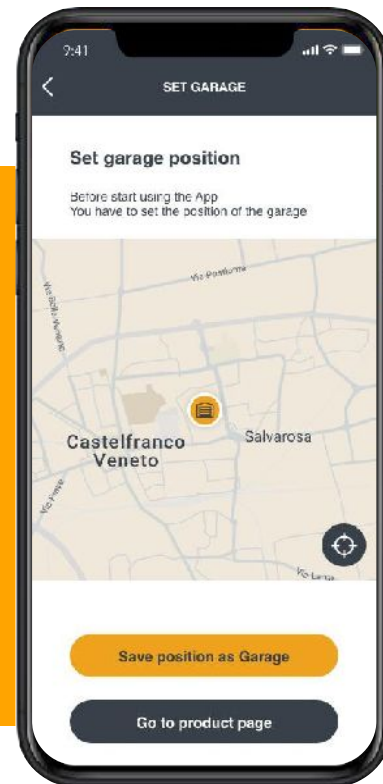

## Valódi támogatás a tökéletes kaszáláshoz:

- a felhasználó csökkentheti a sebességet vagy nagyobb vágási magasságot használhat a hatékonyság javítása érdekében.
- a kerti lefedettség mutatja a munkamenet során már lekaszált területet és azt a pillanatot, amikor az akkumulátor teljesen lemerül.
- a munka befejezésének becsült ideje
- az akkumulátor lemerülésének becsült ideje
- **Az E-ride 700 modellnél:** a vágóasztal és a fűgyűjtő zsák ürítése az alkalmazással vezérelhető.

## Hazatérés funkció:

- Állítsa be a garázs GPS-pozícióját, az alkalmazás javaslatot tesz a munka leállításának és a hazatérésnek a megfelelő időpontjára, a garázs és az aktuális pozíció közötti távolság és a rendelkezésre álló akkumulátortöltés alapján.