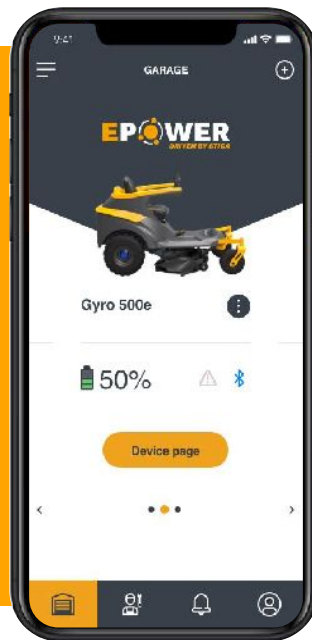

STIGA garázs

Virtuális garázs oldal :

- a felhasználó csatlakoztatott gépe
- akkumulátor állapota
- kapcsolat állapota
- hibainformációk
- menü (törlés/leválasztás/visszakapcsolás)