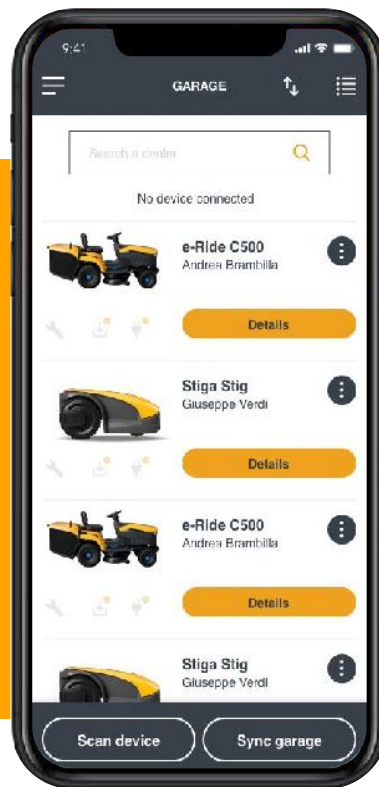

## Hazatérés funkció:

- Állítsa be a garázs GPS-pozícióját, az alkalmazás javaslatot tesz a munka leállításának és a hazatérésnek a megfelelő időpontjára, a garázs és az aktuális pozíció közötti távolság és a rendelkezésre álló akkumulátortöltés alapján.

# Kereskedői kapcsolat

Válassza ki a **referenciakereskedőt**:

- Kapcsolatfelvétel a kiválasztott kereskedővel a gép állapotára vonatkozó információk és kérés küldése érdekében probléma esetén.

# STIGA.Service alkalmazás

STIGA.Service alkalmazás **távoli kezelése:**

- A kereskedő távolról ellenőrizheti az öt referenciakereskedőként kiválasztott felhasználók tulajdonában lévő gépek állapotát.

# STIGA.Service alkalmazás