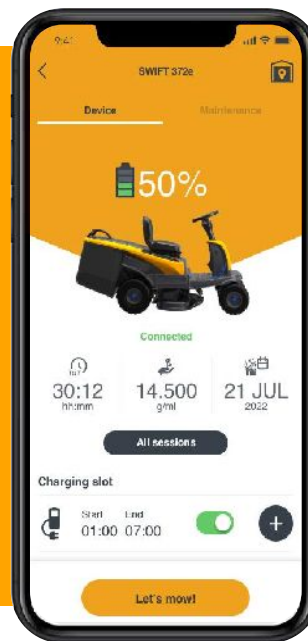

## Virtuális garázs oldal :

- a felhasználó csatlakoztatott gépe
- akkumulátor állapota
- kapcsolat állapota
- hibainformációk
- menü (törlés/leválasztás/visszakapcsolás)

# Termékinformáció

Minden információ az **e-Ride-omról**:

- akkumulátor állapota
- teljes üzemidő
- CO2 megtakarítás
- legutóbbi munkamenet
- összes munkamenet listája
- kapcsolódó tartozékok
- töltőnyílás: ez lehetővé teszi a gép feltöltését a meghatározott munkamenet alatt a töltési költségek megtakarítása érdekében.