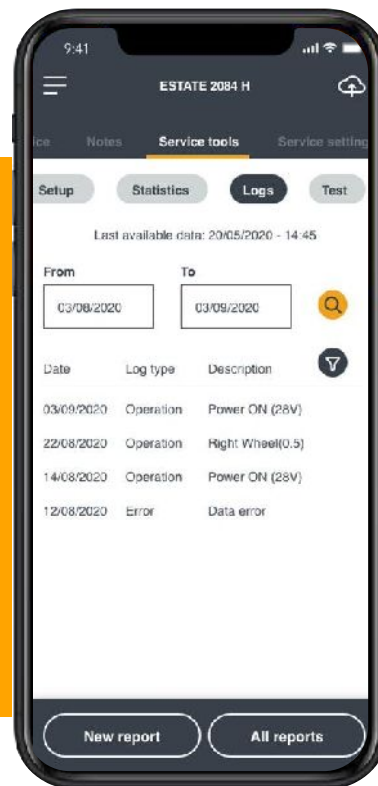

STIGA.Service alkalmazás

STIGA.Service alkalmazás **távoli kezelése:**

- a kereskedő teljes mértékben elemezheti az akkumulátorok állapotát, letöltheti a naplójelentéseket, elemezheti a használati statisztikákat.