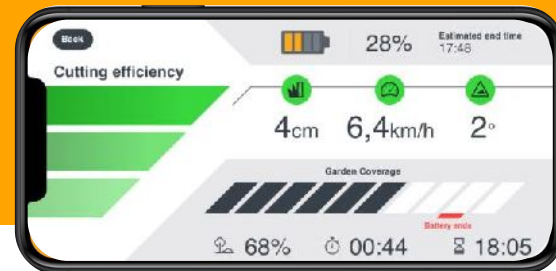

## Néhány kiemelt pont:

- A töltőhely beállítása a gép VMS-ben van regisztrálva, ez azt jelenti, hogy a gépen megjegyezve marad, még akkor is, ha a gépet törli az App felhasználó. Ezért: ne feledje, hogy **mindig törölje ezt a beállítást, ha nem Ön a gép tulajdonosa.**
- Ha a töltés közben a kulcsot a nyílásba helyezik, a töltőnyílás megkerülésre kerül, és a gép azonnal elkezd a töltést.
- Ez a funkció csak a 2021-es töltőverzióval (182180179/2) engedélyezett ; a korábbi verzióval (182180179/1) nem engedélyezett.

# Virtuális műszerfal

## Valódi támogatás a tökéletes kaszáláshoz:

- a felhasználó csökkentheti a sebességet vagy nagyobb vágási magasságot használhat a hatékonyság javítása érdekében.
- a kerti lefedettség mutatja a munkamenet során már lekaszált területet és azt a pillanatot, amikor az akkumulátor teljesen lemerül.
- a munka befejezésének becsült ideje
- az akkumulátor lemerülésének becsült ideje
- **Az E-ride 700 modellnél:** a vágóasztal és a fűgyűjtő zsák ürítése az alkalmazással vezérelhető.