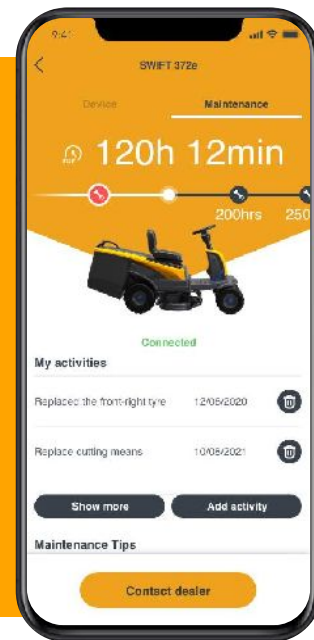

Karbantartási tevékenységek

Az Ön **termékkarbantartásának** áttekintése:

- Az egyes "karbantartási portokhoz" szükséges karbantartási műveletek jegyzéke
- Lehetőség van a tevékenységek manuális hozzáadására/eltávolítására