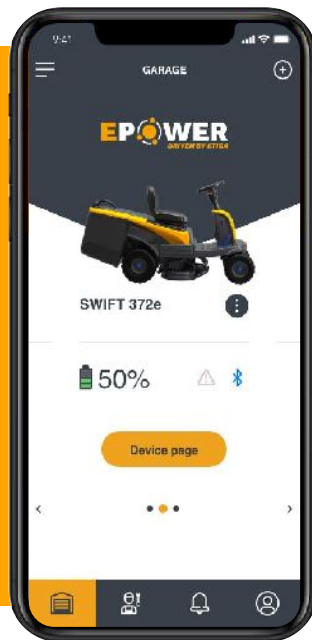

STIGA garázs

Virtuális garázs oldal :

- a felhasználó csatlakoztatott gépe
- akkumulátor állapota
- kapcsolat állapota
- hibainformációk
- menü (törlés/leválasztás/visszakapcsolás)