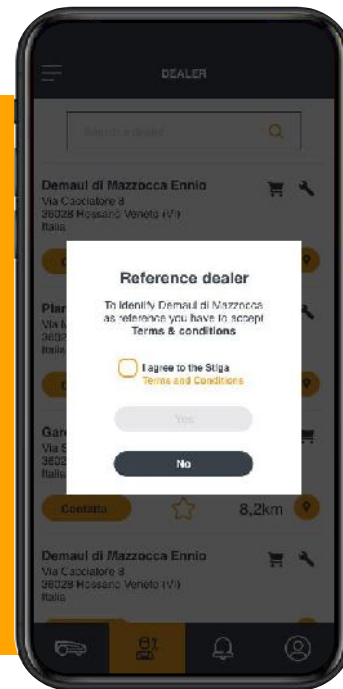

## Hazatérés funkció:

- Állítsa be a garázs GPS-pozícióját, az alkalmazás javaslatot tesz a munka leállításának és a hazatérésnek a megfelelő időpontjára, a garázs és az aktuális pozíció közötti távolság és a rendelkezésre álló akkumulátortöltés alapján.

# STIGA.Service alkalmazás

STIGA.Service alkalmazás **távoli kezelése:**

- A kereskedő távolról ellenőrizheti az öt referenciakereskedőként kiválasztott felhasználók tulajdonában lévő gépek állapotát.