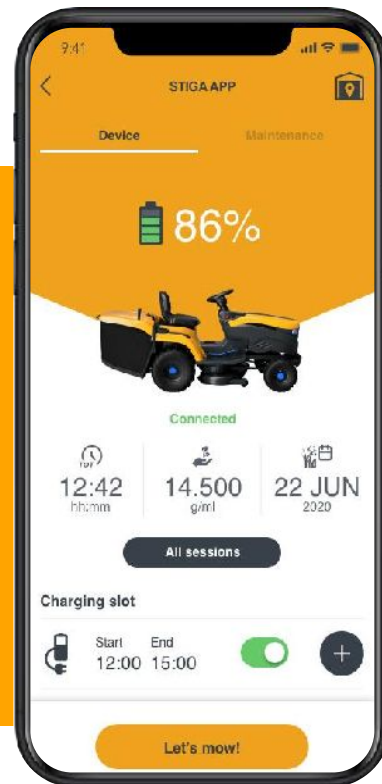

## Valódi támogatás a tökéletes kaszáláshoz:

- a felhasználó csökkentheti a sebességet vagy nagyobb vágási magasságot használhat a hatékonyság javítása érdekében.
- a kerti lefedettség mutatja a munkamenet során már lekaszált területet és azt a pillanatot, amikor az akkumulátor teljesen lemerül.
- a munka befejezésének becsült ideje
- az akkumulátor lemerülésének becsült ideje
- **Az E-ride 700 modellnél:** a vágóasztal és a fűgyűjtő zsák ürítése az alkalmazással vezérelhető.

## Hazatérés funkció:

- Állítsa be a garázs GPS-pozícióját, az alkalmazás javaslatot tesz a munka leállításának és a hazatérésnek a megfelelő időpontjára, a garázs és az aktuális pozíció közötti távolság és a rendelkezésre álló akkumulátortöltés alapján.