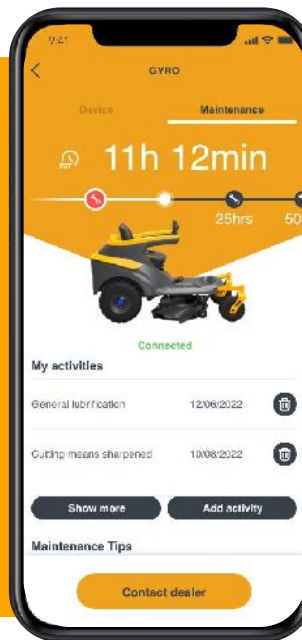

Karbantartási tevékenységek

Az Ön **termékkarbantartásának** áttekintése:

- Az egyes "karbantartási portokhoz" szükséges karbantartási műveletek jegyzéke
- Lehetőség van a tevékenységek manuális hozzáadására/eltávolítására