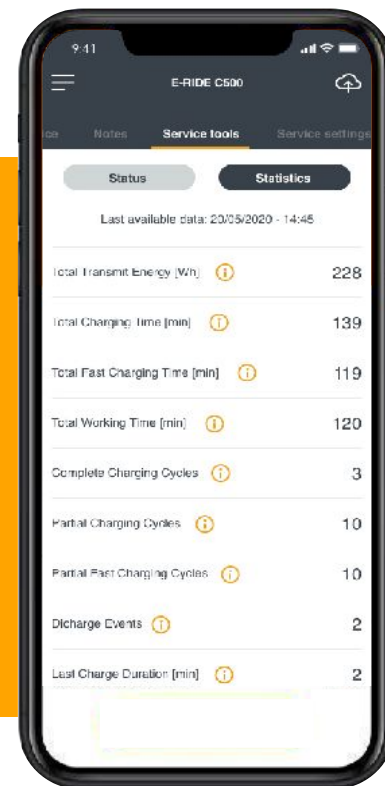

STIGA.Service alkalmazás

STIGA.Service alkalmazás **távoli kezelése:**

- a kereskedő teljes mértékben elemezheti az akkumulátorok állapotát, letöltheti a naplójelentéseket, elemezheti a használati statisztikákat.