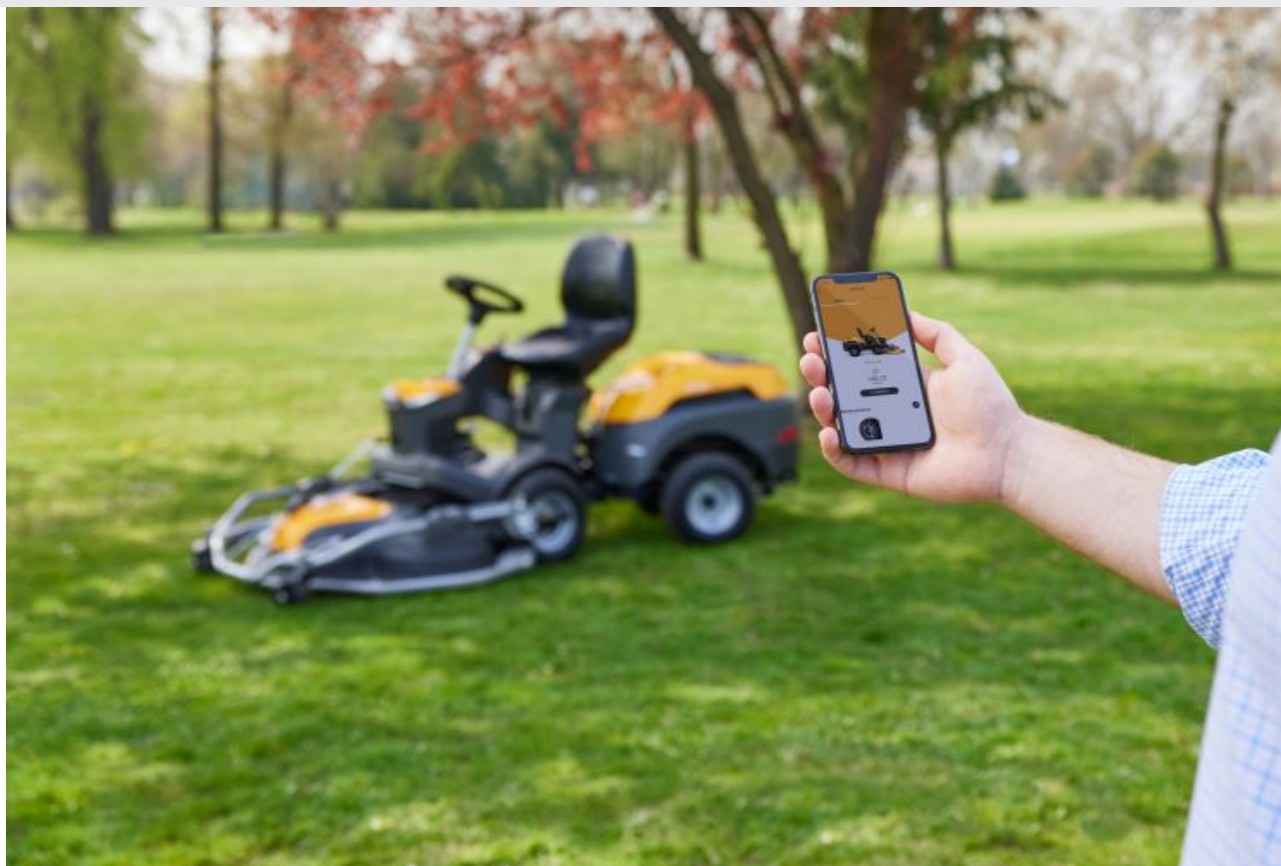

A dedikált STIGA alkalmazásnak köszönhetően egyetlen érintéssel megjelenítheti az összes munkamenetet.
Használja ki a prediktív karbantartásban rejlő összes lehetőséget, találjon fűnyírési tippeket, lépjen közvetlen kapcsolatba a helyi kereskedőjével... és még sok minden mást.

75%

Last connection: **8/19/2020** at **12:34**

01:15
hh:mm

Product accessories

STIGA